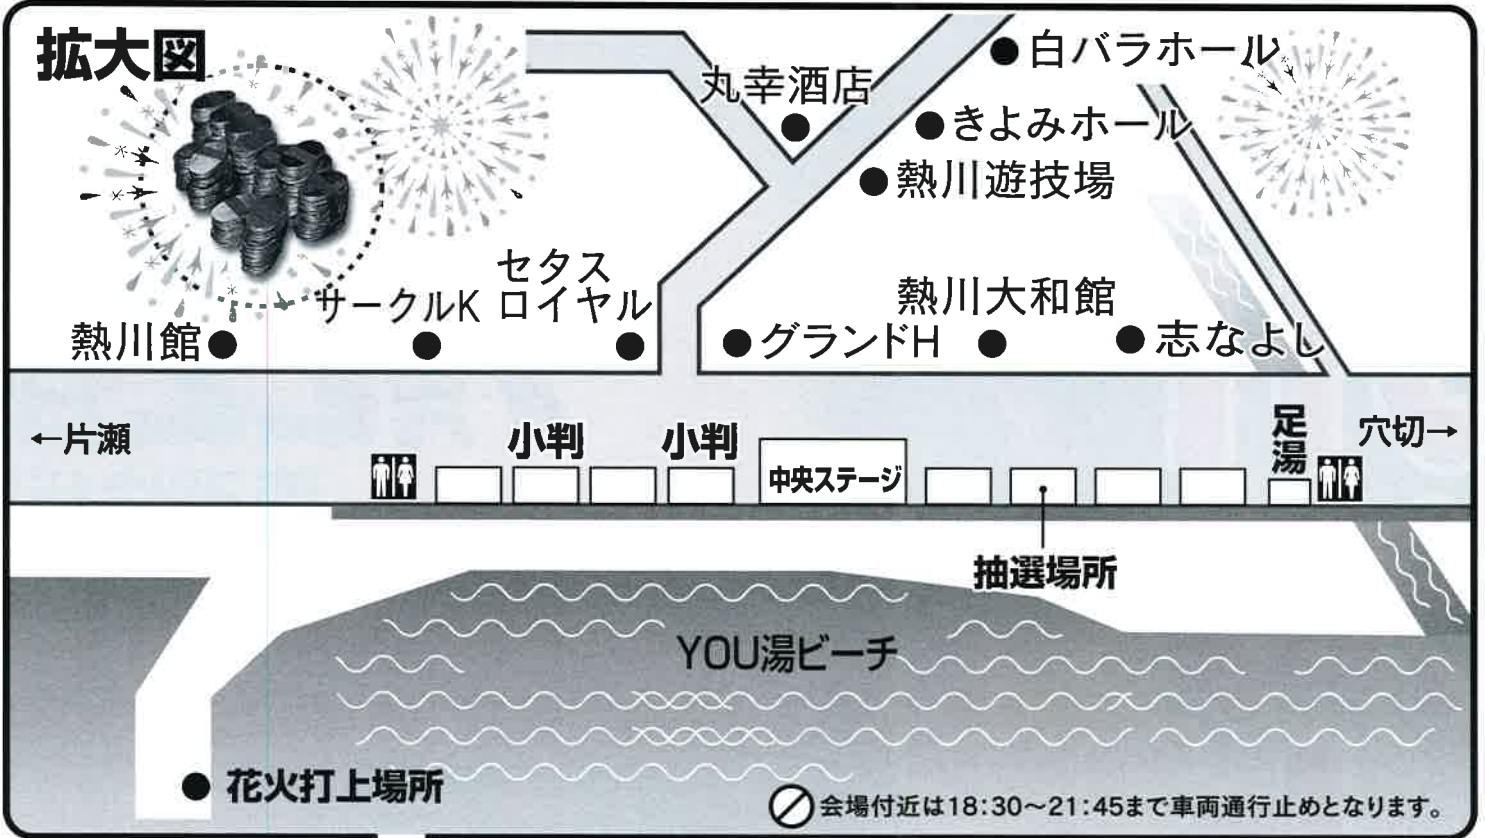

7月22日  
雨天決行

熱川海岸通りにて開催

- 18:00～ 夜店 開店
- 18:30～ キッズダンス
- 19:00～ 熱川道灌太鼓演奏
- 19:40～ お面はなやく会
- 20:10～ スチールパンコンサート第Ⅰ部  
(伊東スパークス)
- 21:00～ 花火打ち上げ
- 21:20～ スチールパンコンサート第Ⅱ部  
(伊東スパークス)
- 21:30 終了

熱川海岸上花火大会

⊘会場付近は18:30～21:45まで車両通行止めとなります。

# 拡大図