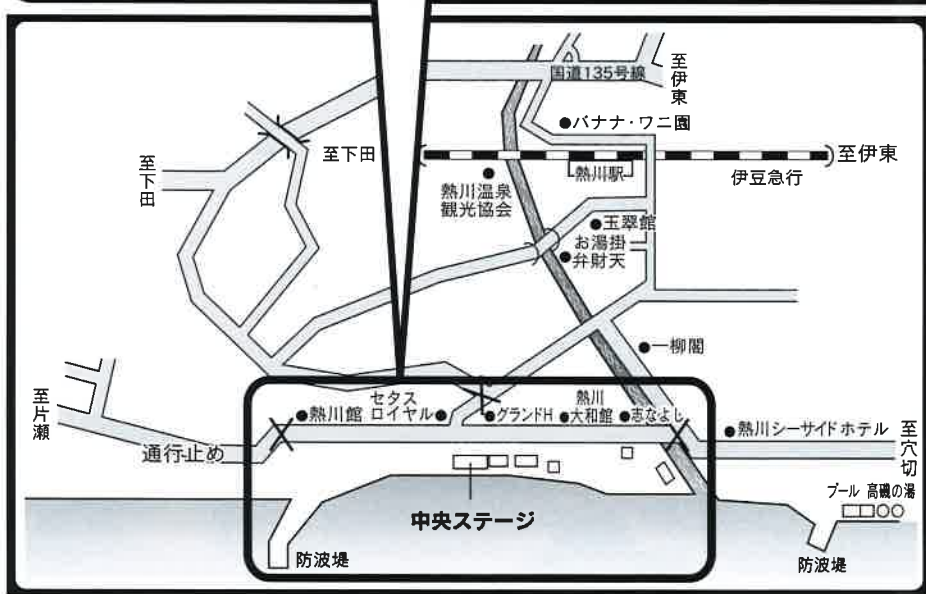

拡大図

駐車場について

19:00~21:30の間、熱川バナナワニ園本園駐車場に係員を配置し、ご来場者向け駐車場として開放いたします。

- ★上記時間帯以外の利用はご遠慮ください。
- ★場内での事故・盗難等における責任は一切負えませんのでご注意ください。
- ★一度駐車されると花火終了後まで出庫できない場合がございます。
- ★駐車台数には限りがございます。満車となった場合、代替の駐車場はございませんので、できるだけ電車等の公共交通機関をご利用ください。

奈良本地区の皆様へ

19:00~21:30の間、奈良本農協前~熱川駅前間を無料シャトルバスが運行いたします。ご来場の方は是非ご利用ください。(当日は警察の取り締まりもございます。路上駐車はお控えください。)

伊豆急行標準時刻表(平日ダイヤ) ※一部抜粋

下り	伊豆高原発	18:40	19:02	19:31	19:56	20:22	20:49	21:17	21:46	22:17	22:59		
	伊豆大川発	18:46	19:12	19:38	20:04	20:27	20:54	21:23	21:53	22:25	23:04		
	伊豆北川発	18:49	19:15	19:41	20:07	20:30	20:57	21:26	21:56	22:28	23:07		
	伊豆熱川着	18:51	19:17	19:43	20:09	20:33	20:59	21:28	21:58	22:30	23:09		
	伊豆熱川発	18:52	19:18	19:44	20:10	20:37	21:00	21:29	21:59	22:31	23:10		
	片瀬白田発	18:55	19:21	19:47	20:13	20:40	21:03	21:32	22:02	22:34	23:13		
	伊豆稲取発	18:59	19:25	19:51	20:17	20:45	21:09	21:40	22:11	22:39	23:18		
	今井浜海岸発	19:04	19:30	19:56	20:22	20:49	21:13	21:44	22:16	22:43	23:22		
	河津発	19:06	19:32	19:58	20:24	20:52	21:15	21:46	22:18	22:45	23:24		
	稲取発	19:11	19:37	20:03	20:29	20:58	21:21	21:52	22:25	22:51	23:30		
蓮台寺発	19:15	19:41	20:09	20:33	21:02	21:25	21:56	22:29	22:55	23:34			
伊豆急下田着	19:19	19:45	20:13	20:37	21:05	21:28	21:59	22:32	22:58	23:37			
上り	伊豆急下田発	16:34	17:17	17:39	17:57	18:34	19:01	19:28	20:06	20:38	21:20	21:51	22:18
	蓮台寺発	16:39	17:21	17:43	18:02	18:38	19:05	19:32	20:10	20:41	21:24	21:56	22:21
	稲取発	16:43	17:24	17:46	18:10	18:43	19:11	19:37	20:13	20:45	21:28	22:00	22:25
	河津発	16:49	17:30	17:53	18:15	18:49	19:17	19:43	20:23	20:52	21:34	22:05	22:31
	今井浜海岸発	16:51	17:32	17:55	18:18	18:51	19:19	19:45	20:26	20:54	21:36	22:08	22:33
	伊豆稲取発	17:00	17:37	17:59	18:22	18:59	19:25	19:51	20:30	20:58	21:40	22:12	22:39
	片瀬白田発	17:04	17:41	18:04	18:27	19:04	19:30	19:56	20:35	21:03	21:45	22:17	22:43
	伊豆熱川着	17:07	17:44	18:06	18:29	19:06	19:32	19:58	20:37	21:06	21:48	22:19	22:46
	伊豆熱川発	17:09	17:45	18:07	18:30	19:07	19:33	19:59	20:38	21:06	21:48	22:20	22:46
	伊豆北川発	17:11	17:47	18:09	18:32	19:09	19:35	20:01	20:40	21:09	21:51	22:22	22:49
伊豆大川発	17:14	17:50	18:12	18:35	19:12	19:38	20:04	20:43	21:12	21:54	22:25	22:52	
伊豆高原発	17:22	17:59	18:22	18:45	19:18	19:44	20:10	20:49	21:18	22:01	22:31	22:57	

※伊豆高原止

お問い合わせは

熱川温泉観光協会 TEL.0557-23-1505
熱川温泉旅館組合 TEL.0557-23-0174

URL <http://www.atagawa.net>