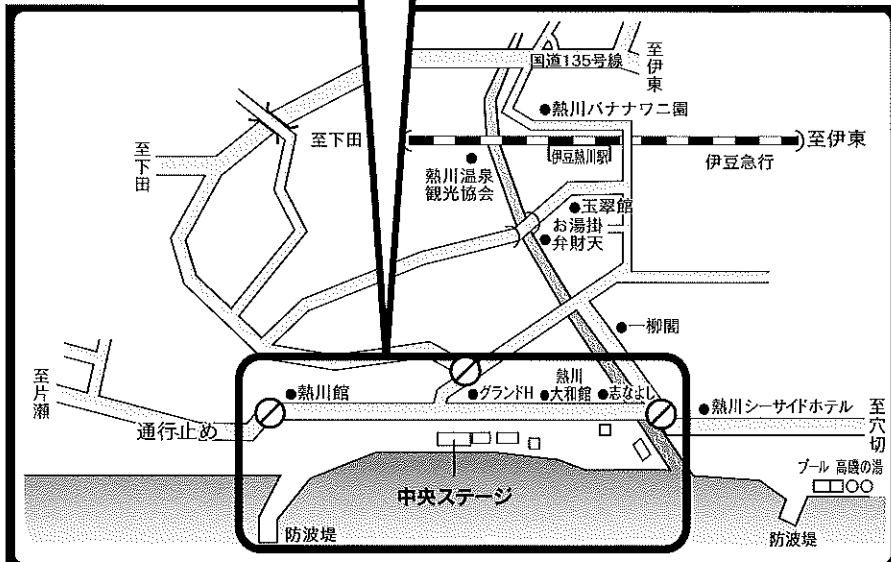

23
土

19:00～ ステージ/
舞踊 お面はなやぐ会
フラダンス クーレイレフアMG
太鼓 熱川道灌太鼓 等etc.
20:40～ 点火セレモニー
21:00～ 花火打ち上げ
21:15～ スティールパン
21:30 終了

○ 会場付近は18:30～21:35まで車両通行止めとなります。
※会場まで伊豆熱川駅から徒歩約5分です。

熱川温泉観光協会

TEL.0557-23-1505 URL <http://www.atagawa.net>

予告 | 平成28年10月30日(日)石曳き道灌祭り花火大会、平成28年12月24日(土)クリスマスファンタジア花火大会

拡大図

駐車場について

19:00~22:00の間、熱川パナナワ二園本園駐車場(一部)に係員を配置し、ご来場者向け駐車場として開放いたします。

- ★上記時間帯以外の利用はご遠慮ください。
- ★場内での事故・盗難等についての責任は一切負えませんのでご注意ください。
- ★一度駐車されると花火終了後まで出庫できない場合がございます。
- ★駐車台数には限りがございます。満車となった場合、代替の駐車場はございませんので、できるだけ電車等の公共交通機関をご利用ください。