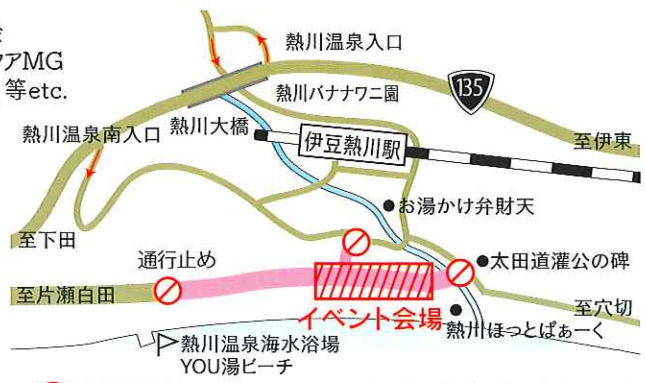

熱川
伊豆
温泉

50th
anniversary

熱川 海上花火大会

2016
7/22 金 23 土

熱川海岸通りにて開催

※ステージイベントの内容・時間帯は変更となる場合がございます。
※小雨の場合、花火打ち上げのみとなります。

22
金

19:00～ ステージ/
太鼓 熱川道灌太鼓
太鼓 天城連峰太鼓
神事
20:40～ 点火セレモニー
21:00～ 花火打ち上げ
21:30～ 終了

23
土

19:00～ ステージ/
舞踊 お面はなやぐ会
フラダンス クーレイレフアMG
太鼓 熱川道灌太鼓 等etc.
20:40～ 点火セレモニー
21:00～ 花火打ち上げ
21:15～ スティールパン
21:30 終了

○ 会場付近は18:30～21:35まで車両通行止めとなります。
※会場まで伊豆熱川駅から徒歩約5分です。

熱川温泉観光協会

TEL.0557-23-1505 URL <http://www.atagawa.net>

予告 | 平成28年10月30日(日)石曳き道灌祭り花火大会、平成28年12月24日(土)クリスマスファンタジア花火大会

拡大図

駐車場について

19:00~22:00の間、熱川パナナワ二園本園駐車場(一部)に係員を配置し、ご来場者向け駐車場として開放いたします。

- ★上記時間帯以外の利用はご遠慮ください。
- ★場内での事故・盗難等についての責任は一切負えませんのでご注意ください。
- ★一度駐車されると花火終了後まで出庫できない場合がございます。
- ★駐車台数には限りがございます。満車となった場合、代替の駐車場はございませんので、できるだけ電車等の公共交通機関をご利用ください。