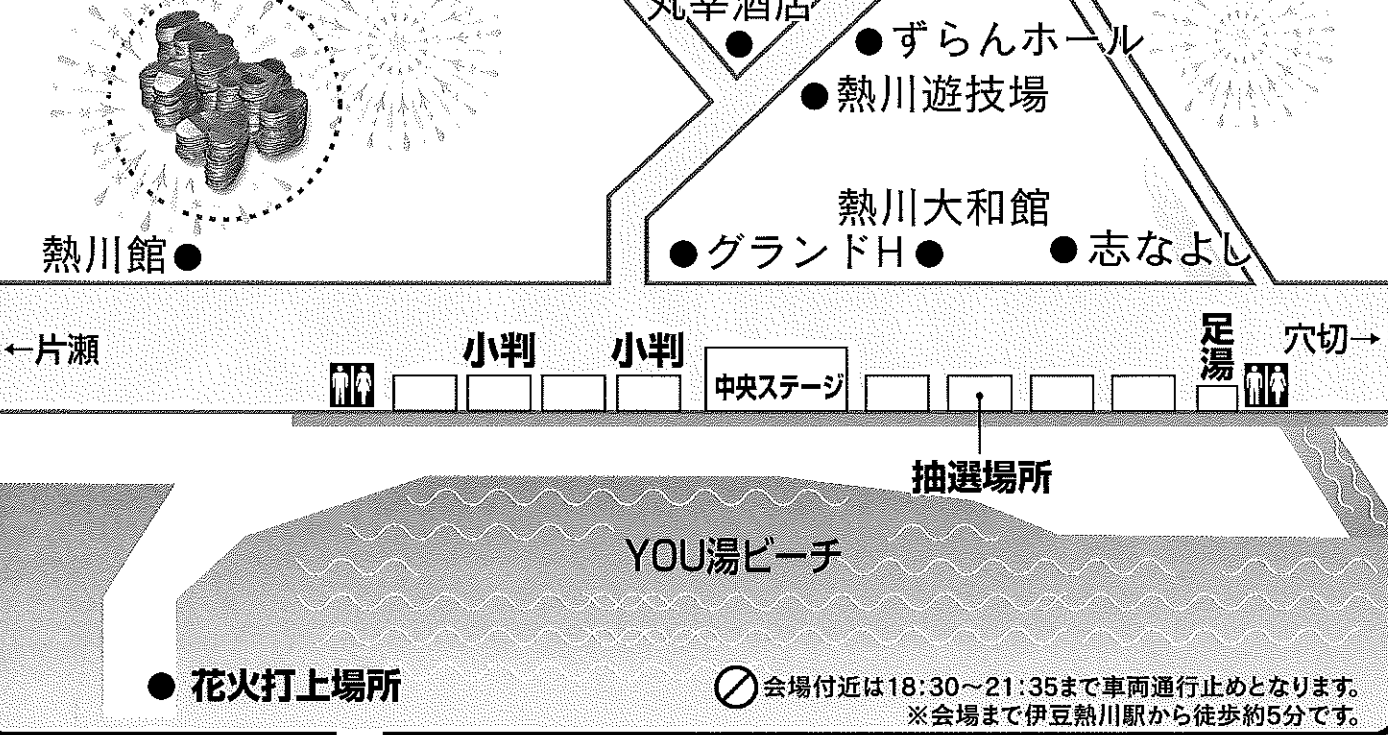

23
土

19:00～ ステージ/
舞踊 お面はなやぐ会
フラダンス クーレイレフアMG
太鼓 熱川道灌太鼓 等etc.
20:40～ 点火セレモニー
21:00～ 花火打ち上げ
21:15～ スティールパン
21:30 終了

○ 会場付近は18:30～21:35まで車両通行止めとなります。
※会場まで伊豆熱川駅から徒歩約5分です。

熱川温泉観光協会

TEL.0557-23-1505 URL <http://www.atagawa.net>

予告 | 平成28年10月30日(日)石曳き道灌祭り花火大会、平成28年12月24日(土)クリスマスファンタジア花火大会

拡大図

駐車場について

19:00~22:00の間、熱川パナナワ二園本園駐車場(一部)に係員を配置し、ご来場者向け駐車場として開放いたします。

- ★上記時間帯以外の利用はご遠慮ください。
- ★場内での事故・盗難等についての責任は一切負えませんのでご注意ください。
- ★一度駐車されると花火終了後まで出庫できない場合がございます。
- ★駐車台数には限りがございます。満車となった場合、代替の駐車場はございませんので、できるだけ電車等の公共交通機関をご利用ください。